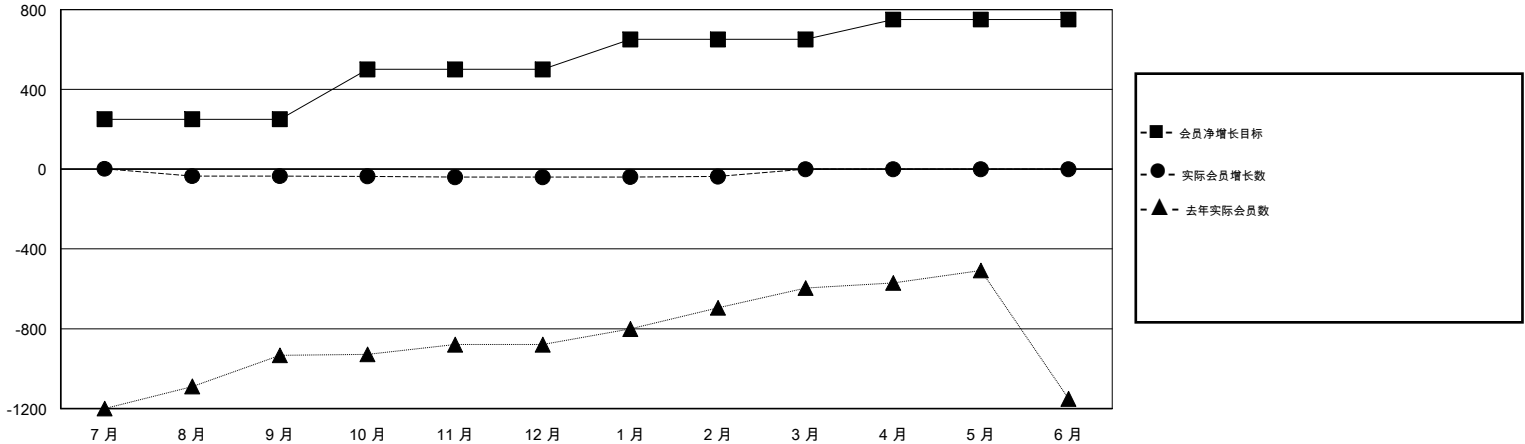

MONTHLY MEMBERSHIP PROGRESS REPORT

District 380

Results as of: 02/28/2019

GMT: ZIYU LIN

地点 CHINA

GMT宪章区

分会			
成果 2018-2019			
季	新分会目标	新会	会员流失的分会
7月/8月/9月	0	0	0
10月/11月/12月	0	0	0
1月/2月/3月	0	0	0
4月/5月/6月	0	0	0

位会员@每位须缴			
成果 2018-2019			
季	会员净增长目标	实际会员增长数	实际退会会员 (包括转会)
7月/8月/9月	250	75	57
10月/11月/12月	250	6	6
1月/2月/3月	150	4	0
4月/5月/6月	100	0	0

目标与实际新会累积

目标和实际会员累积

已取消的分会: 0	18 CLUBS OF 146 增添1位或以上的新会员	性别分布 男 2,796 (63.00%) 女 1,642 (37.00%) 年度女性会员百分比目标: 0%
放弃的会员 过世 0 分会已取消 0 其他 63 总计 63	点击这里取得累计会员数据	总计家庭单位会员数 231 支付减半会费的家庭会员 117